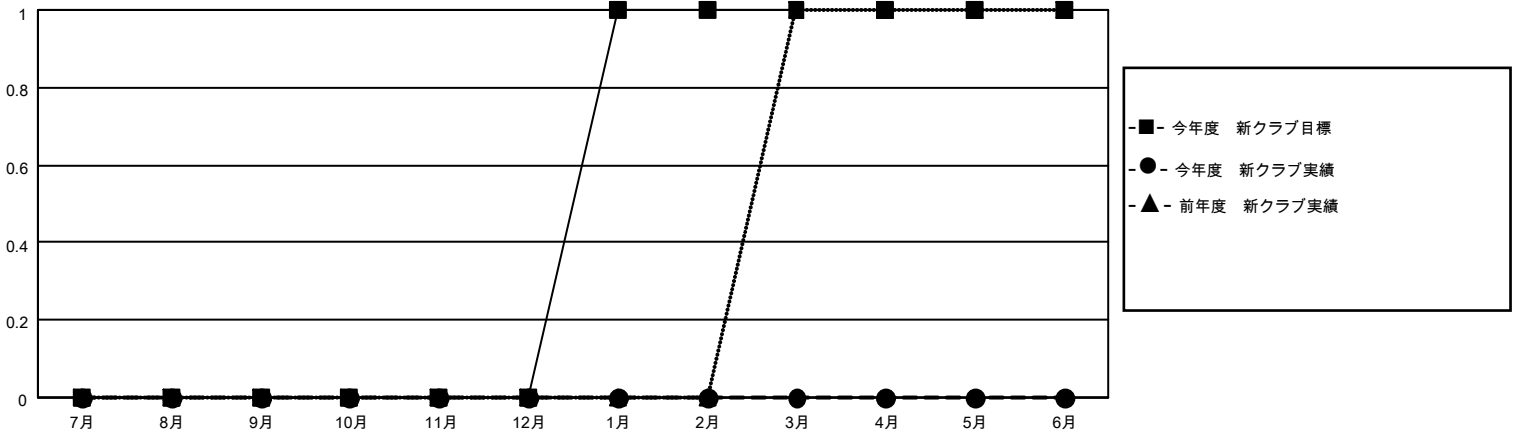

MONTHLY MEMBERSHIP PROGRESS REPORT

地域 JAPAN

District 331 A

Results as of: 7/31/2023

クラブ			
結果：2023-2024			
四半期	新クラブ目標	新クラブ	解散クラブ
7月/8月/9月	0	0	0
10月/11月/12月	0	0	0
1月/2月/3月	1	0	0
4月/5月/6月	0	0	0

名			
結果：2023-2024			
四半期	会員純増目標	会員増強実績	退会者(転籍を含む)実際
7月/8月/9月	25	52	33
10月/11月/12月	25	0	0
1月/2月/3月	25	0	0
4月/5月/6月	25	0	0

新クラブ目標及び実績累計