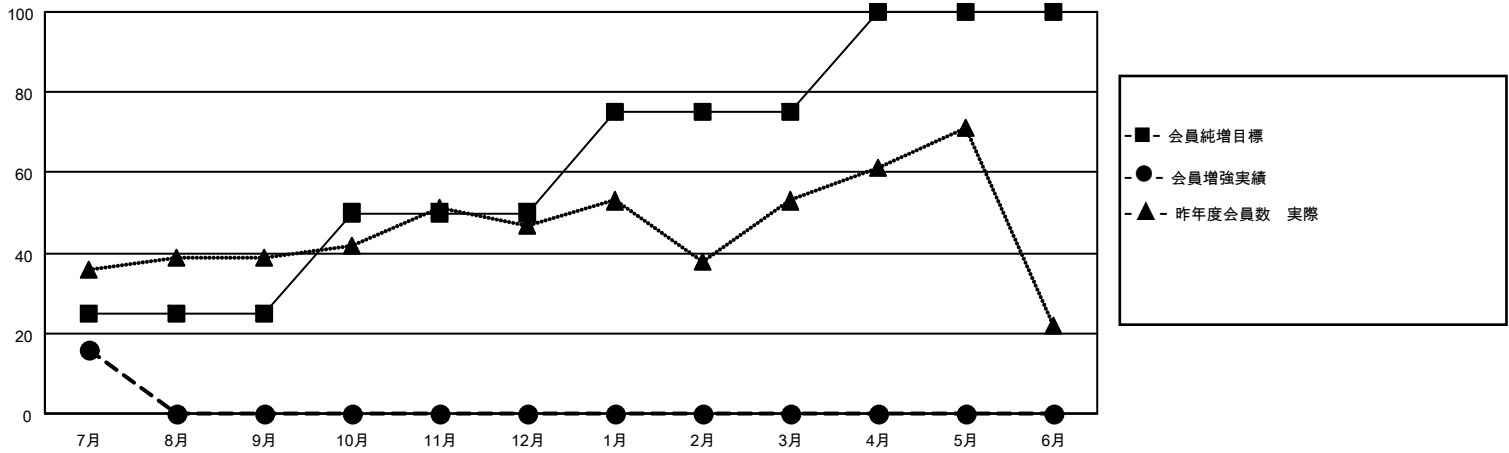

MONTHLY MEMBERSHIP PROGRESS REPORT

地域 JAPAN

District 331 A

Results as of: 7/31/2023

クラブ			
結果：2023-2024			
四半期	新クラブ目標	新クラブ	解散クラブ
7月/8月/9月	0	0	0
10月/11月/12月	0	0	0
1月/2月/3月	1	0	0
4月/5月/6月	0	0	0

名			
結果：2023-2024			
四半期	会員純増目標	会員増強実績	退会者(転籍を含む)実際
7月/8月/9月	25	52	33
10月/11月/12月	25	0	0
1月/2月/3月	25	0	0
4月/5月/6月	25	0	0

新クラブ目標及び実績累計

会員目標及び実績累計

解散クラブ: 0	28 CLUBS OF 71 一名以上の新会 員を登録	男女別	
退会者		男性	1,947 (81.98%)
物故会員 2	会員累計データを見るには、 ここをクリック	女性	427 (17.98%)
クラブ解散 0		NON BINARY	0 (0.00%)
その他 31		PREFER NOT TO ANSWER	1 (0.04%)
合計 33		世帯主/家族会員合計	525
		国際会費半額の家族会員	289